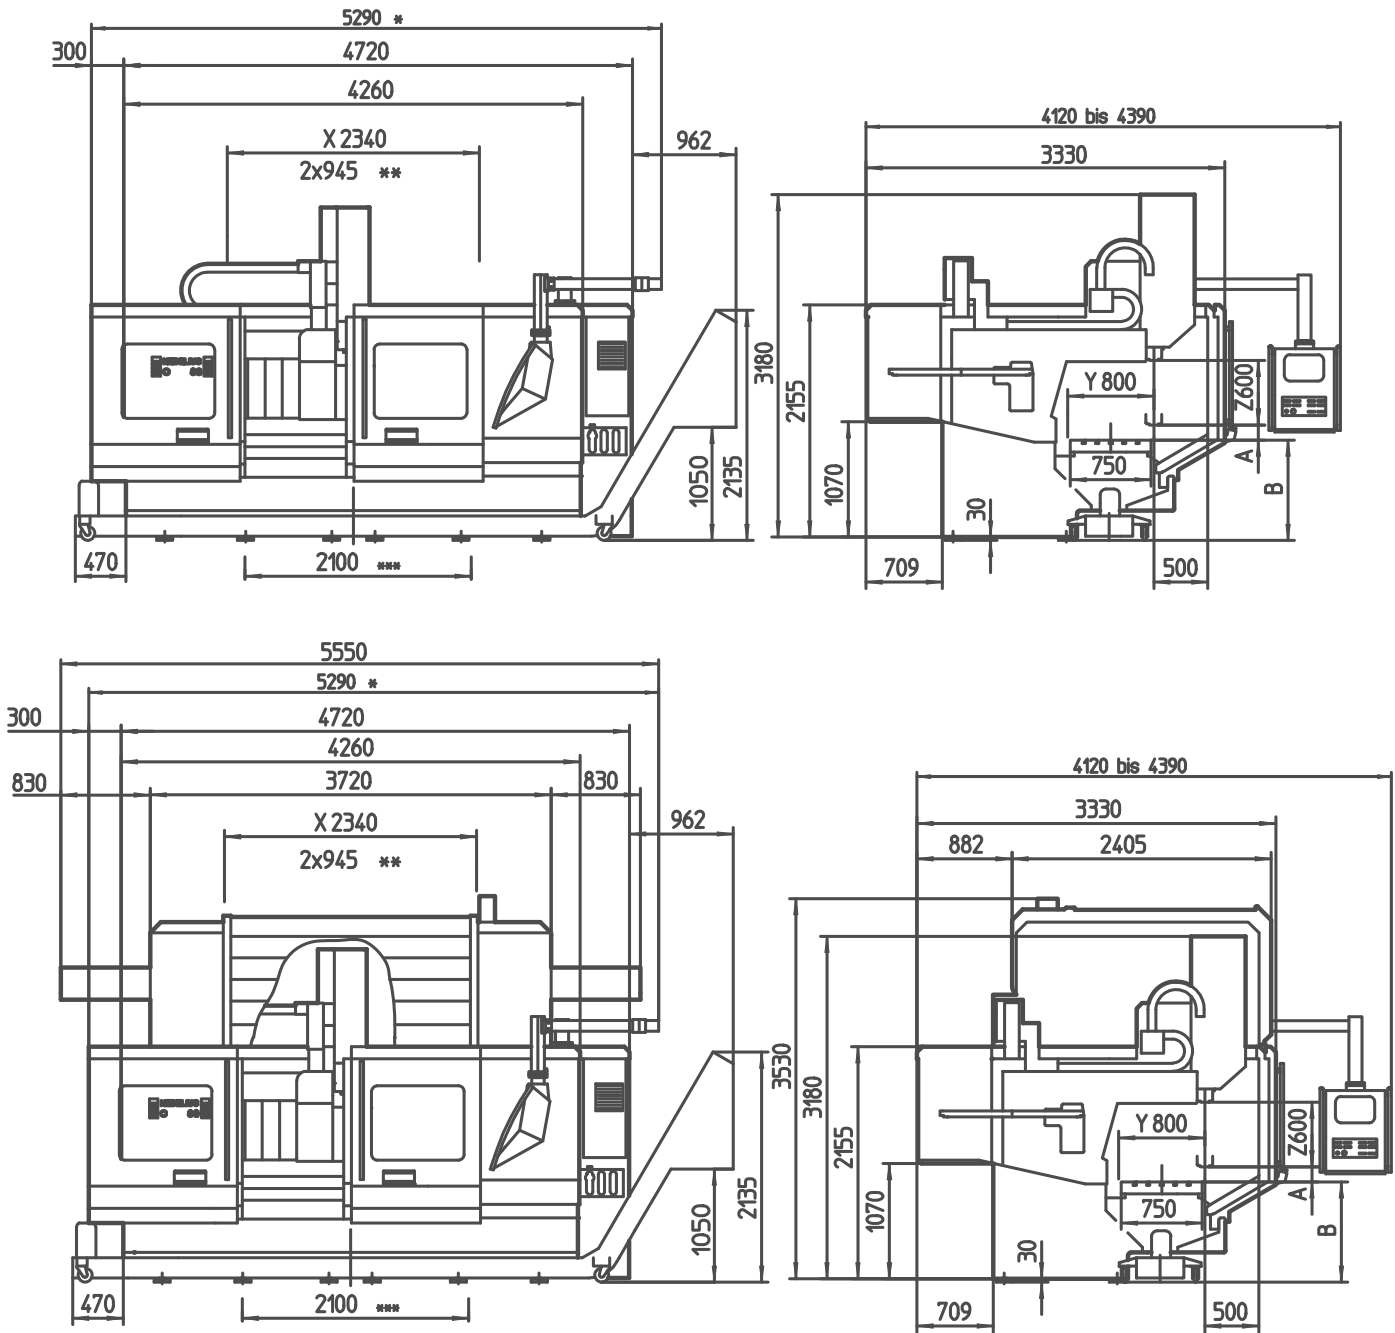

# C 80-2300

Ohne / mit Vollverkleidung  
 Without / with full enclosure  
 Sans / avec carénage intégral  
 Senza / con carena completa

Typ	C 80-2300 - ISO40	C 80-2300 - CELOX	C 80P-2300 - ISO40	C 80P-2300 - CELOX
Maß A	140 mm	120 mm	325 mm	305 mm
Maß B	930 mm	930 mm	750 mm	750 mm

Liefer-/Transporthöhe	Delivery/transportation height	Livraison/Transport taille	Altezza di spedizione/trasporto	Levering/Transport hoogte	2830 mm
Liefer-/Transporthöhe optional 1	Delivery/transportation height 1	Livraison/Transport taille 1	Altezza di spedizione/trasporto 1	Levering/Transport hoogte 1	2750 mm
Liefer-/Transporthöhe optional 2	Delivery/transportation height 2	Livraison/Transport taille 2	Altezza di spedizione/trasporto 2	Levering/Transport hoogte 2	2660 mm
Liefer-/Transportbreite	Delivery/transportation width	Livraison/Transport largeur	Larghezza di spedizione/trasporto	Levering/Transport breedte	2780 mm
Liefer-/Transportbreite optional 1	Delivery/transportation width 1	Livraison/Transport largeur 1	Larghezza di spedizione/trasporto 1	Levering/Transport breedte 1	2280 mm

# C 80-2300 Magnum

Ohne / mit Vollverkleidung  
 Without / with full enclosure  
 Sans / avec carénage intégral  
 Senza / con carena completa

Typ	C 80M-2300 - ISO40	C 80M-2300 - CELOX	C 80PM-2300 - ISO40	C 80PM-2300 - CELOX
Maß A	140 mm	120 mm	325 mm	305 mm
Maß B	930 mm	930 mm	750 mm	750 mm