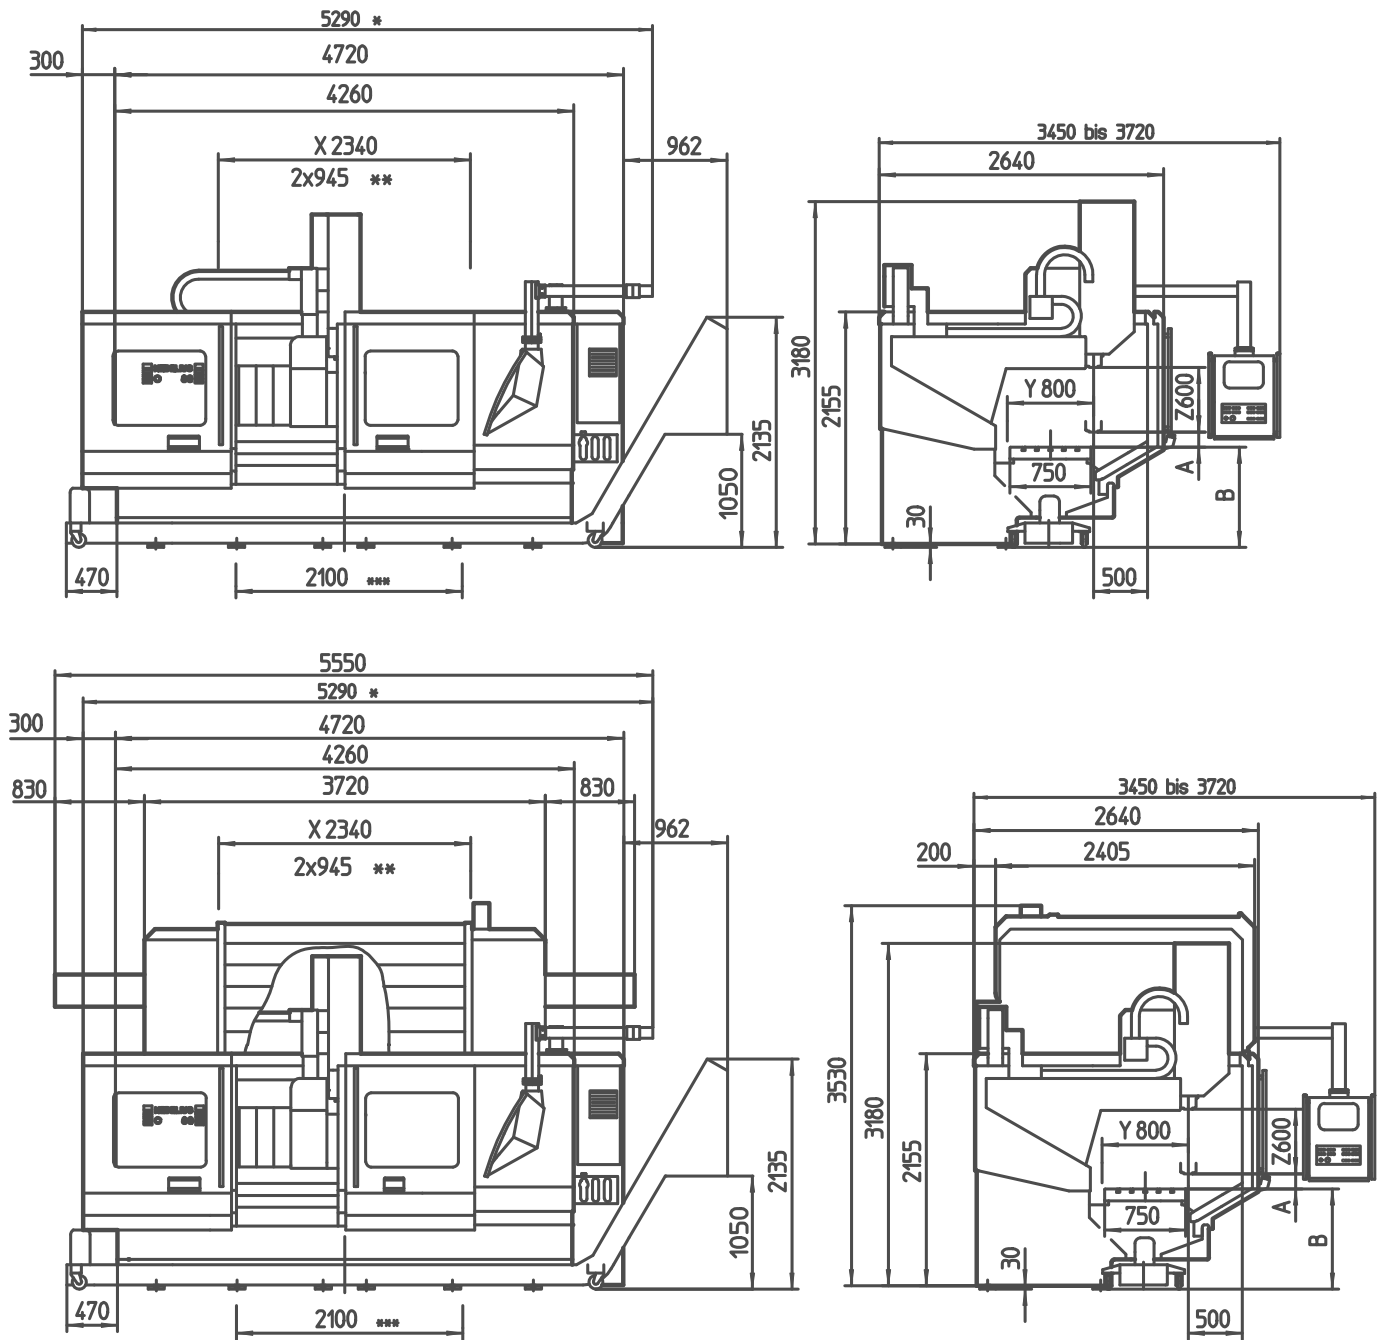

# C 80-2300

Ohne / mit Vollverkleidung  
 Without / with full enclosure  
 Sans / avec carénage intégral  
 Senza / con carena completa

Typ	C 80-2300 - ISO40	C 80-2300 - CELOX	C 80P-2300 - ISO40	C 80P-2300 - CELOX
Maß A	140 mm	120 mm	325 mm	305 mm
Maß B	930 mm	930 mm	750 mm	750 mm

Liefer-/Transporthöhe	Delivery/transportation height	Livraison/Transport taille	Altezza di spedizione/trasporto	Levering/Transport hoogte	2830 mm
Liefer-/Transporthöhe optional 1	Delivery/transportation height 1	Livraison/Transport taille 1	Altezza di spedizione/trasporto 1	Levering/Transport hoogte 1	2750 mm
Liefer-/Transporthöhe optional 2	Delivery/transportation height 2	Livraison/Transport taille 2	Altezza di spedizione/trasporto 2	Levering/Transport hoogte 2	2660 mm
Liefer-/Transportbreite	Delivery/transportation width	Livraison/Transport largeur	Larghezza di spedizione/trasporto	Levering/Transport breedte	2780 mm
Liefer-/Transportbreite optional 1	Delivery/transportation width 1	Livraison/Transport largeur 1	Larghezza di spedizione/trasporto 1	Levering/Transport breedte 1	2280 mm

# C 80-2300 Magnum

Ohne / mit Vollverkleidung  
 Without / with full enclosure  
 Sans / avec carénage intégral  
 Senza / con carena completa

Typ	C 80M-2300 - ISO40	C 80M-2300 - CELOX	C 80PM-2300 - ISO40	C 80PM-2300 - CELOX
Maß A	140 mm	120 mm	325 mm	305 mm
Maß B	930 mm	930 mm	750 mm	750 mm