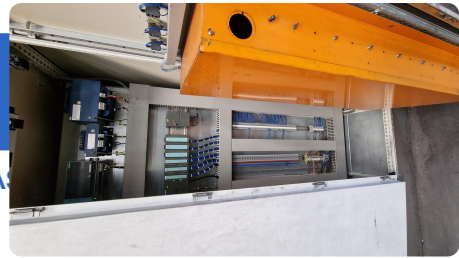

A

e

Assets

20