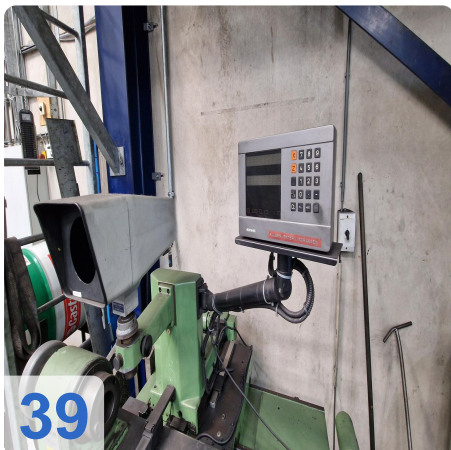

Asset-Trade

Assets

36

37

38

39

40

41