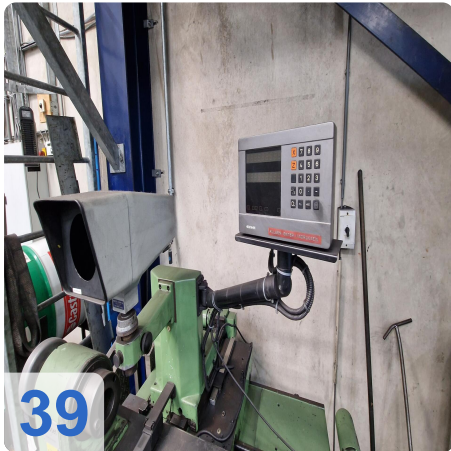

As

e

ssets

36

37

38

39

40

41