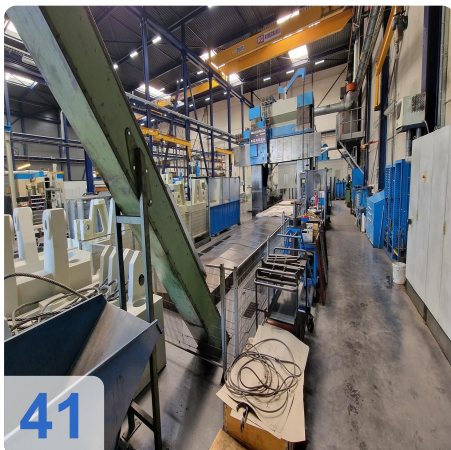

As

e

ssets

36

37

38

39

40

41