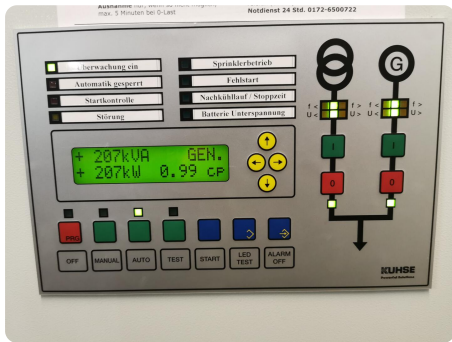

As

e
Assets

13