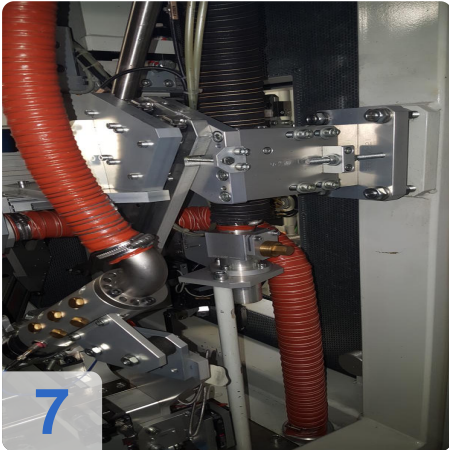

Asset-Trade

e

Assets