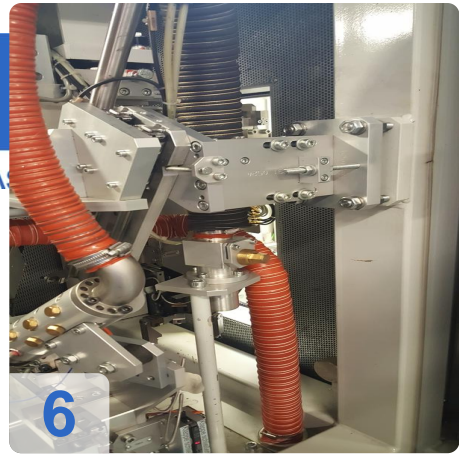

Asset-Trade

e

Assets