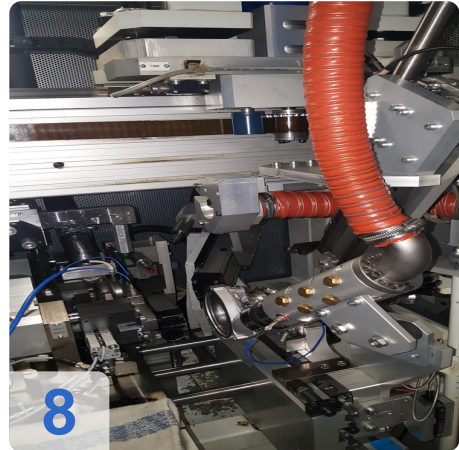

Asset-Trade

e

Assets