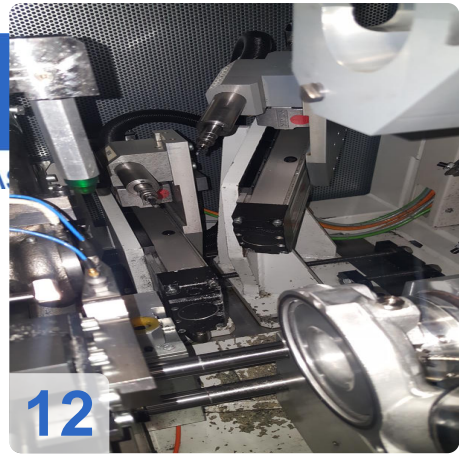

Assets

e

Assets