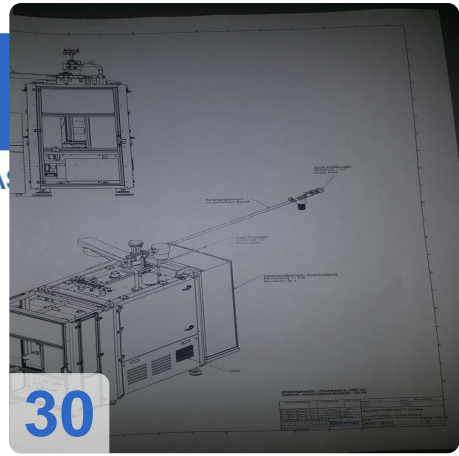

Asset-Trade

e

Assets