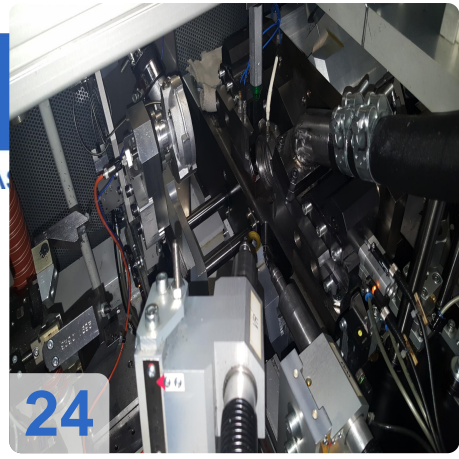

As

e

Assets

24